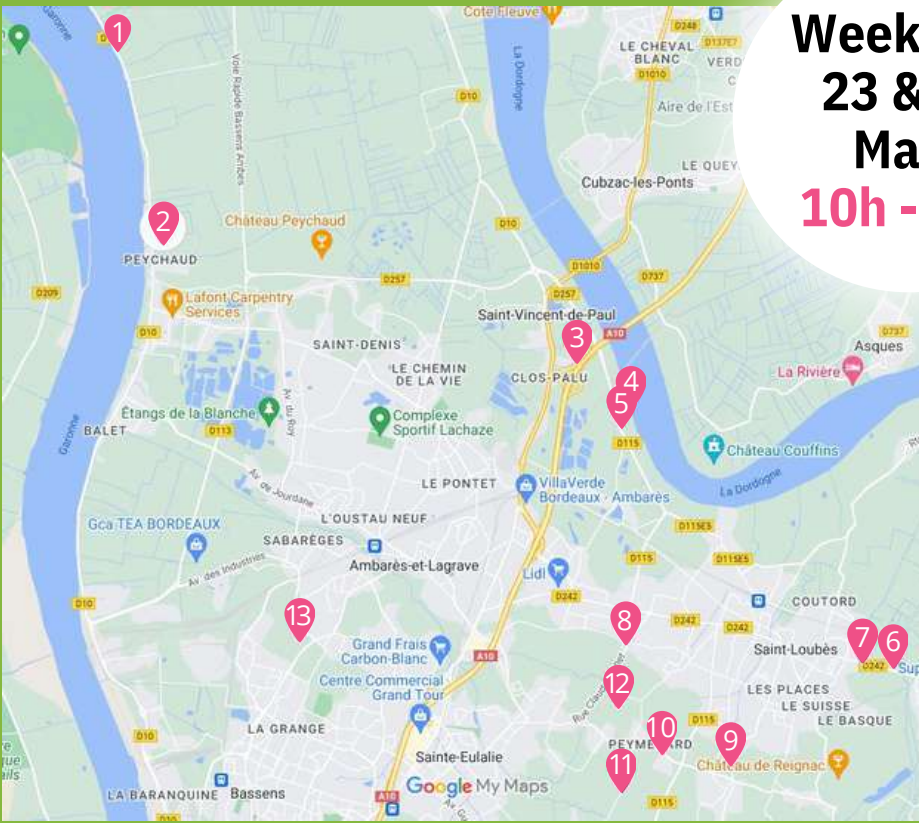

Château Haut-Tellas

Clos de Clauzet

Clos de Peligon

SAINTE-EULALIE

Château de Chelivette

BASSENS

Château Muscadet

LES_CHATEAUX-DE-LA-PRESQUILE

13 CHÂTEAUX À DÉCOUVRIR

à seulement 20 min.

de Bordeaux

**Week-end
23 & 24
Mars
10h - 18h**

**LES CHÂTEAUX DE
LA PRESQU'ÎLE
VOUS OUVRENT
LEURS PORTES**

Restauration

Stands artisanaux, producteurs

Promenades à cheval